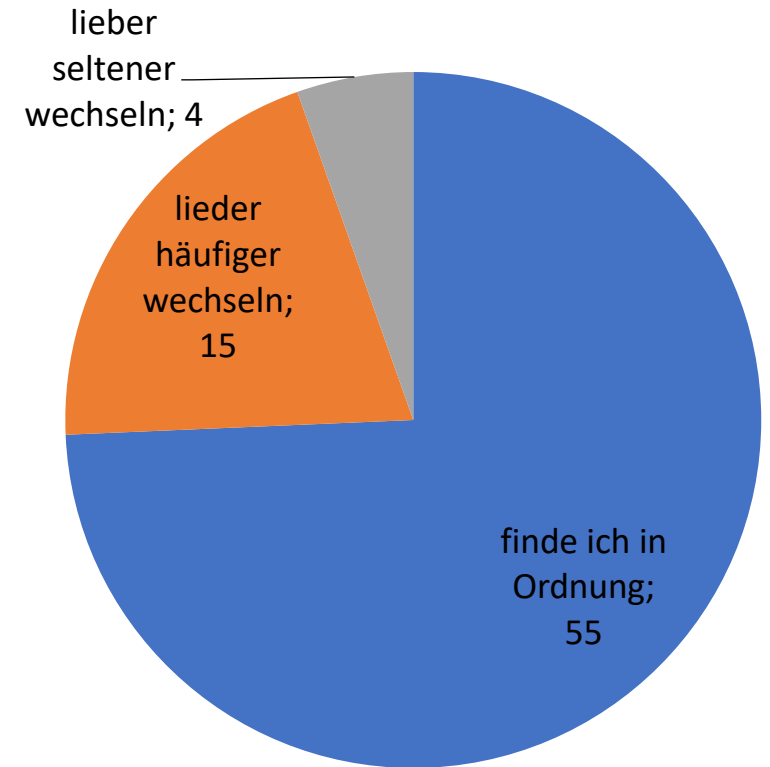

# Gottesdienstumfrage 2021

Ev.-Luth. Kirchengemeinde Lahde

Die Anfangszeit der Gottesdienste um 10:30 Uhr	Nennungen
ist mir zu früh	1
finde ich gut	65
ist mir zu spät	9

# Gottesdienstumfrage 2021

Ev.-Luth. Kirchengemeinde Lahde

Die Aufteilung der Gottesdienste in Lahde und Bierde (Wechsel etwa alle 6 Wochen)	Nennungen
finde ich in Ordnung	55
lieder häufiger wechseln	15
lieber seltener wechseln	4