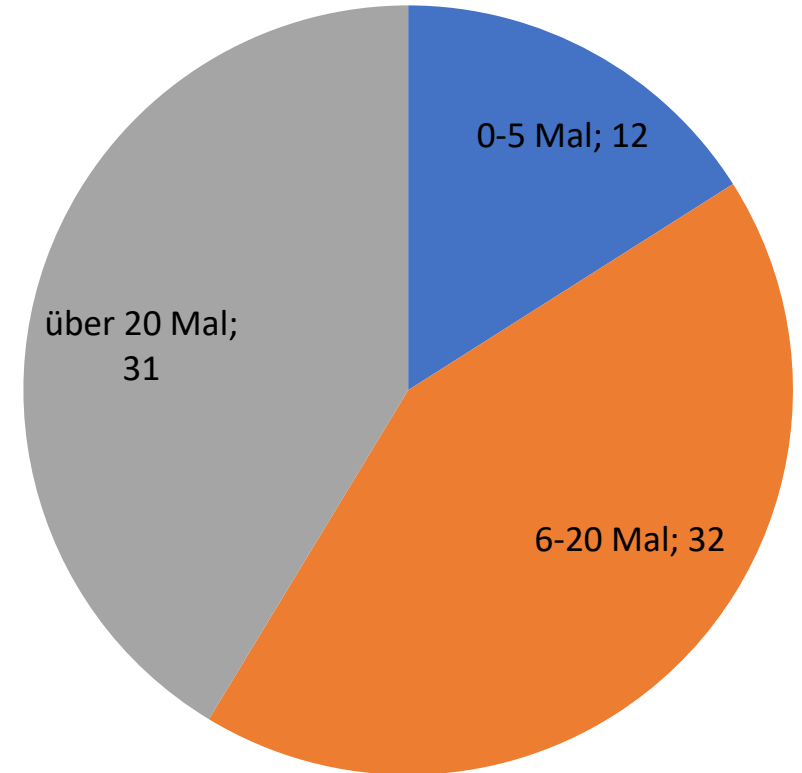

# Gottesdienstumfrage 2021

Ev.-Luth. Kirchengemeinde Lahde

Wohnort	Nennungen
Bierde	19
Gorspen-Vahlsen	7
Ilserheide	3
Lahde	23
Quetzen	12
Raderhorst	0
anderswo	11

# Gottesdienstumfrage 2021

Ev.-Luth. Kirchengemeinde Lahde

Ich gehe im Jahr zum Gottesdienst	Nennungen
0-5 Mal	12
6-20 Mal	32
über 20 Mal	31

# Gottesdienstumfrage 2021

Ev.-Luth. Kirchengemeinde Lahde

Ich habe seit Pfingsten etwa so viele Gottesdienste besucht	Nennungen
0-2	30
3-5	26
6-7	10