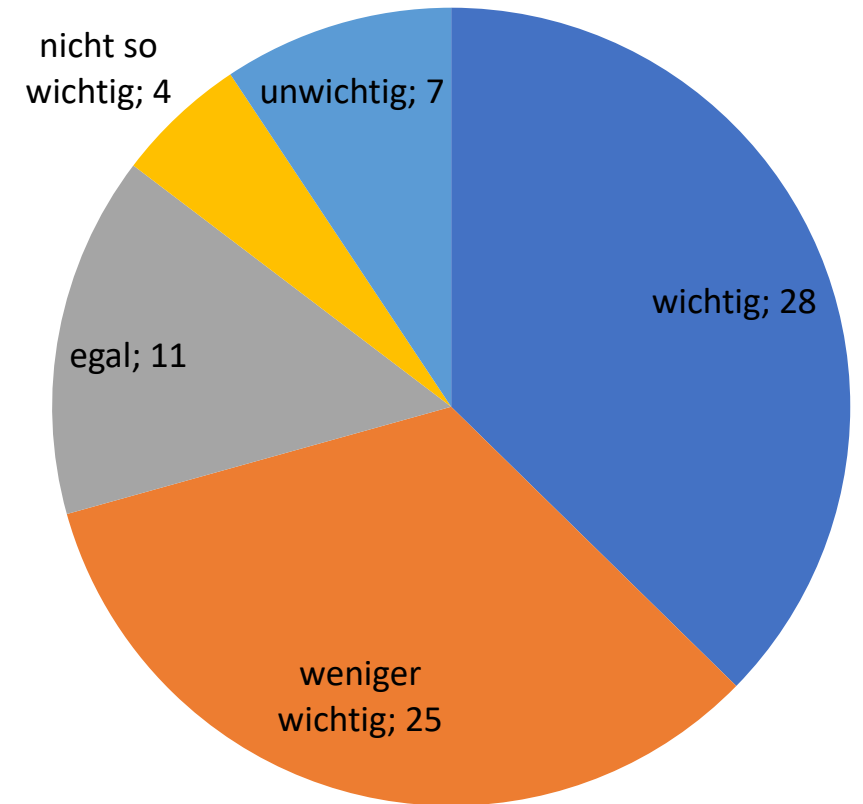

# Gottesdienstumfrage 2021

Ev.-Luth. Kirchengemeinde Lahde

Die Anfangszeit der Gottesdienste um 10:30 Uhr	Nennungen
ist mir zu früh	1
finde ich gut	65
ist mir zu spät	9

# Gottesdienstumfrage 2021

Ev.-Luth. Kirchengemeinde Lahde

Die Aufteilung der Gottesdienste in Lahde und Bierde (Wechsel etwa alle 6 Wochen)	Nennungen
finde ich in Ordnung	55
lieder häufiger wechseln	15
lieber seltener wechseln	4

# Gottesdienstumfrage 2021

Ev.-Luth. Kirchengemeinde Lahde

Es ist mir wichtig, dass in "meinem" Pfarrbezirk ein Gottesdienst stattfindet	Nennungen
wichtig	28
weniger wichtig	25
egal	11
nicht so wichtig	4
unwichtig	7