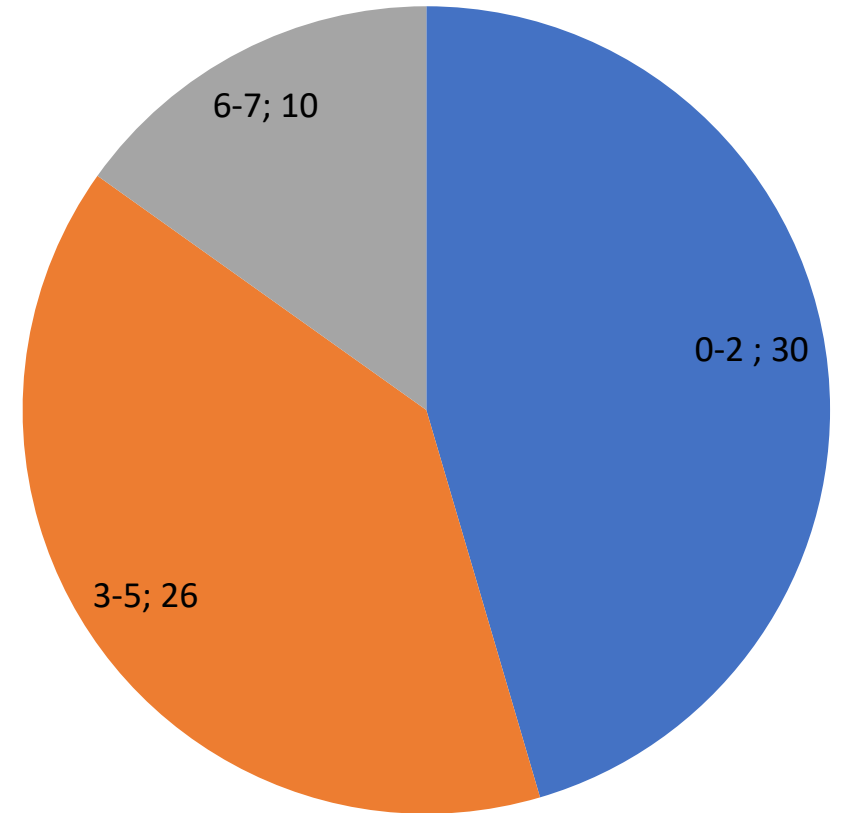

# Gottesdienstumfrage 2021

Ev.-Luth. Kirchengemeinde Lahde

Wohnort	Nennungen
Bierde	19
Gorspen-Vahlsen	7
Ilserheide	3
Lahde	23
Quetzen	12
Raderhorst	0
anderswo	11

# Gottesdienstumfrage 2021

Ev.-Luth. Kirchengemeinde Lahde

Ich gehe im Jahr zum Gottesdienst	Nennungen
0-5 Mal	12
6-20 Mal	32
über 20 Mal	31

# Gottesdienstumfrage 2021

Ev.-Luth. Kirchengemeinde Lahde

Ich habe seit Pfingsten etwa so viele Gottesdienste besucht	Nennungen
0-2	30
3-5	26
6-7	10