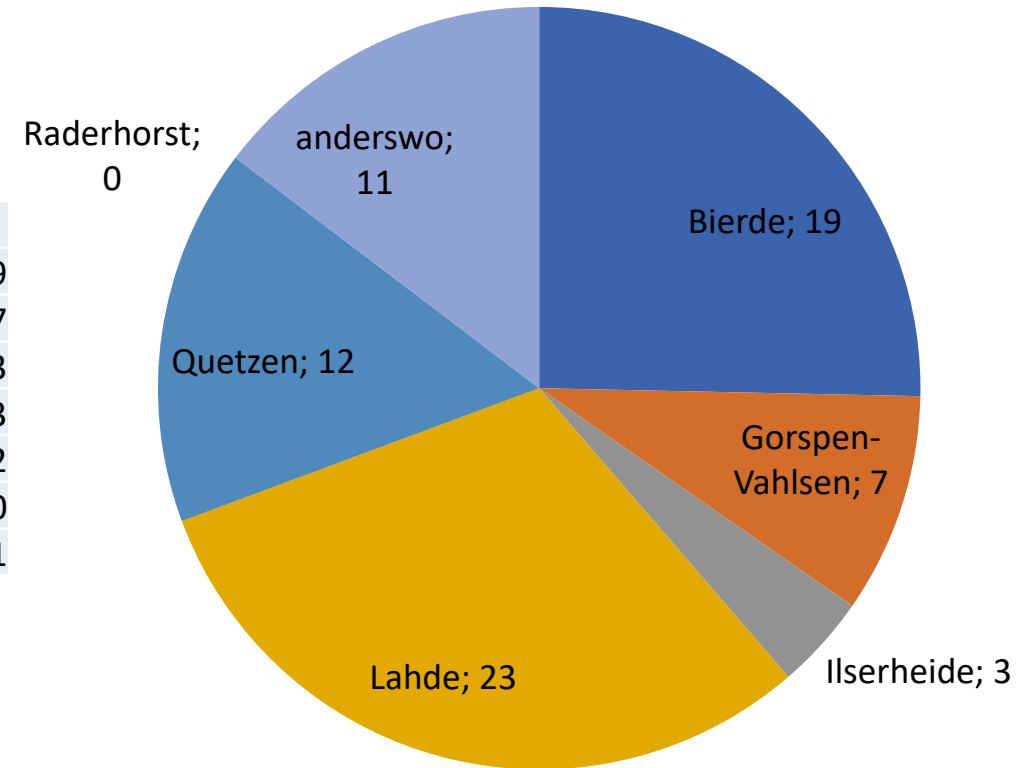

# Gottesdienstumfrage 2021

Ev.-Luth. Kirchengemeinde Lahde

Geschlecht	Nennungen
m	24
w	39
d	1

# Gottesdienstumfrage 2021

Ev.-Luth. Kirchengemeinde Lahde

Wohnort	Nennungen
Bierde	19
Gorspen-Vahlsen	7
Ilserheide	3
Lahde	23
Quetzen	12
Raderhorst	0
anderswo	11