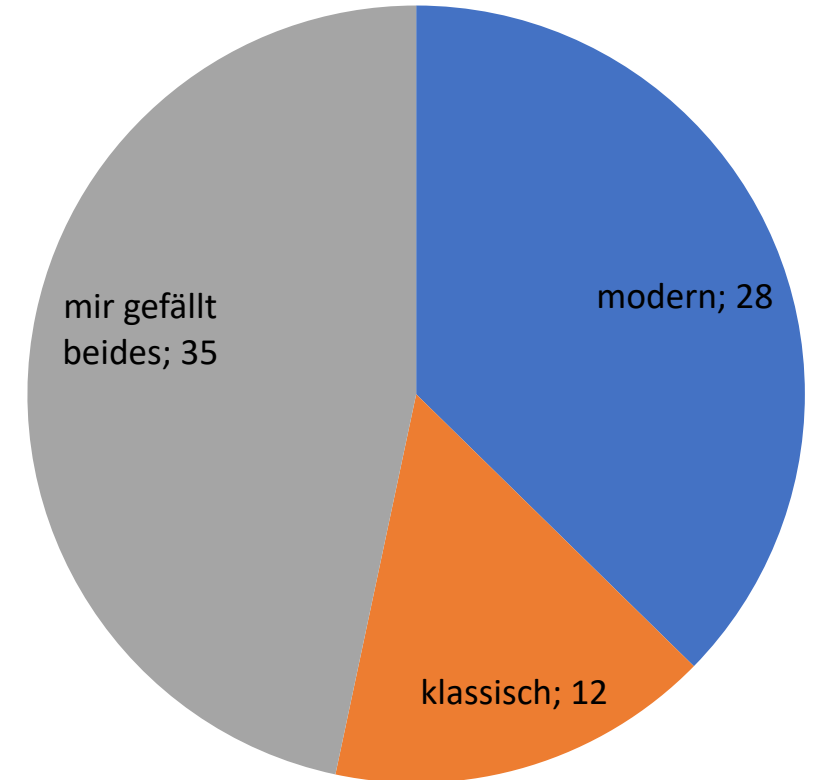

# Gottesdienstumfrage 2021

Ev.-Luth. Kirchengemeinde Lahde

Die Aufteilung der Gottesdienste in Lahde und Bierde (Wechsel etwa alle 6 Wochen)	Nennungen
finde ich in Ordnung	55
lieder häufiger wechseln	15
lieber seltener wechseln	4

# Gottesdienstumfrage 2021

Ev.-Luth. Kirchengemeinde Lahde

Es ist mir wichtig, dass in "meinem" Pfarrbezirk ein Gottesdienst stattfindet	Nennungen
wichtig	28
weniger wichtig	25
egal	11
nicht so wichtig	4
unwichtig	7

# Gottesdienstumfrage 2021

Ev.-Luth. Kirchengemeinde Lahde

Diese Gottesdienstformate gefallen mir besser	Nennungen
modern	28
klassisch	12
mir gefällt beides	35