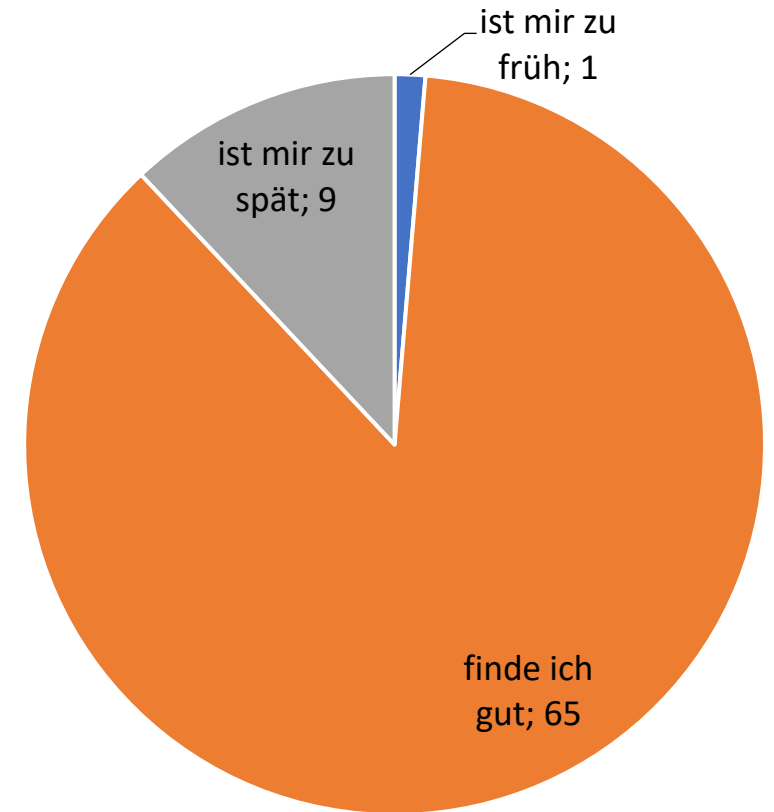

# Gottesdienstumfrage 2021

Ev.-Luth. Kirchengemeinde Lahde

Ich habe seit Pfingsten etwa so viele Gottesdienste besucht	Nennungen
0-2	30
3-5	26
6-7	10

# Gottesdienstumfrage 2021

Ev.-Luth. Kirchengemeinde Lahde

Ich finde einen Gottesdienst für die ganze Gemeinde je Sonntag	Nennungen
sehr gut	13
gut	16
mittel	3
weniger gut	0
nicht gut	0

\* Diese Frage wurde nur in der Online-Version der Umfrage gestellt.

# Gottesdienstumfrage 2021

Ev.-Luth. Kirchengemeinde Lahde

Die Anfangszeit der Gottesdienste um 10:30 Uhr	Nennungen
ist mir zu früh	1
finde ich gut	65
ist mir zu spät	9

# Gottesdienstumfrage 2021

Ev.-Luth. Kirchengemeinde Lahde

Die Aufteilung der Gottesdienste in Lahde und Bierde (Wechsel etwa alle 6 Wochen)	Nennungen
finde ich in Ordnung	55
lieder häufiger wechseln	15
lieber seltener wechseln	4