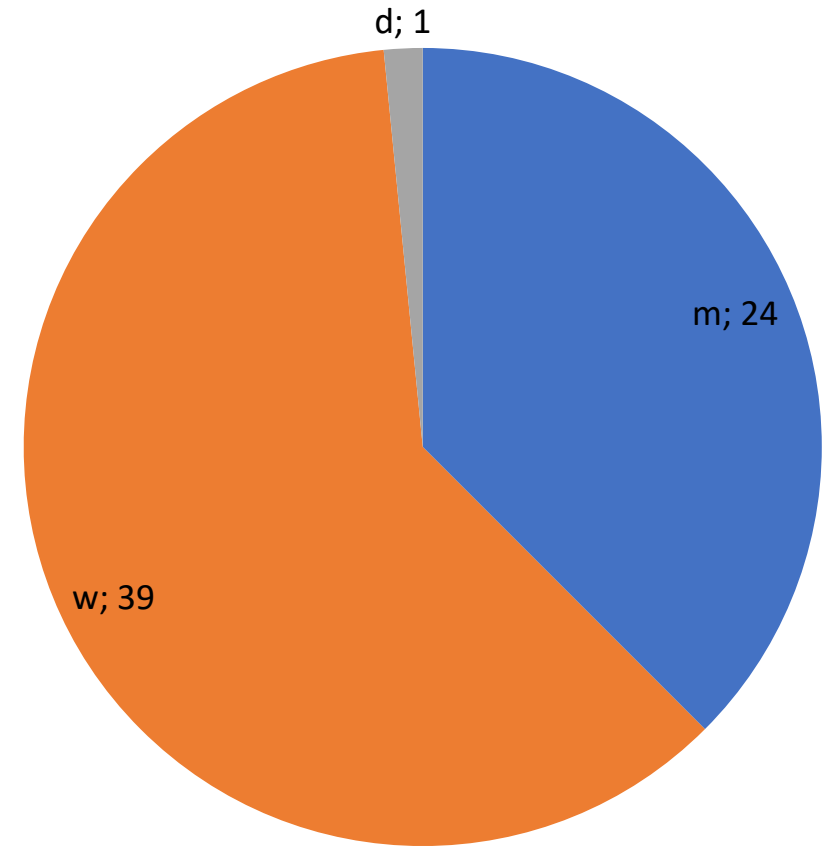

# Gottesdienstumfrage 2021

Ev.-Luth. Kirchengemeinde Lahde

Alter	Nennungen
unter 18 J	7
18-25 J	3
26-40 J	9
41-60 J	21
61-75 J	20
über 75 J	13

# Gottesdienstumfrage 2021

Ev.-Luth. Kirchengemeinde Lahde

Geschlecht	Nennungen
m	24
w	39
d	1