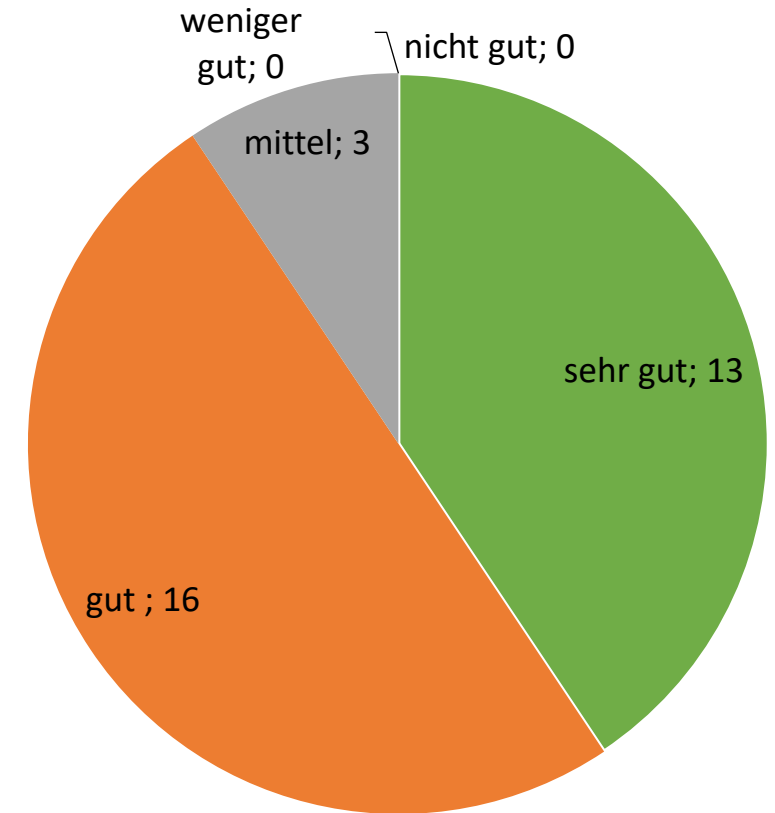

# Gottesdienstumfrage 2021

Ev.-Luth. Kirchengemeinde Lahde

Ich gehe im Jahr zum Gottesdienst	Nennungen
0-5 Mal	12
6-20 Mal	32
über 20 Mal	31

# Gottesdienstumfrage 2021

Ev.-Luth. Kirchengemeinde Lahde

Ich habe seit Pfingsten etwa so viele Gottesdienste besucht	Nennungen
0-2	30
3-5	26
6-7	10

# Gottesdienstumfrage 2021

Ev.-Luth. Kirchengemeinde Lahde

Ich finde einen Gottesdienst für die ganze Gemeinde je Sonntag	Nennungen
sehr gut	13
gut	16
mittel	3
weniger gut	0
nicht gut	0

\* Diese Frage wurde nur in der Online-Version der Umfrage gestellt.