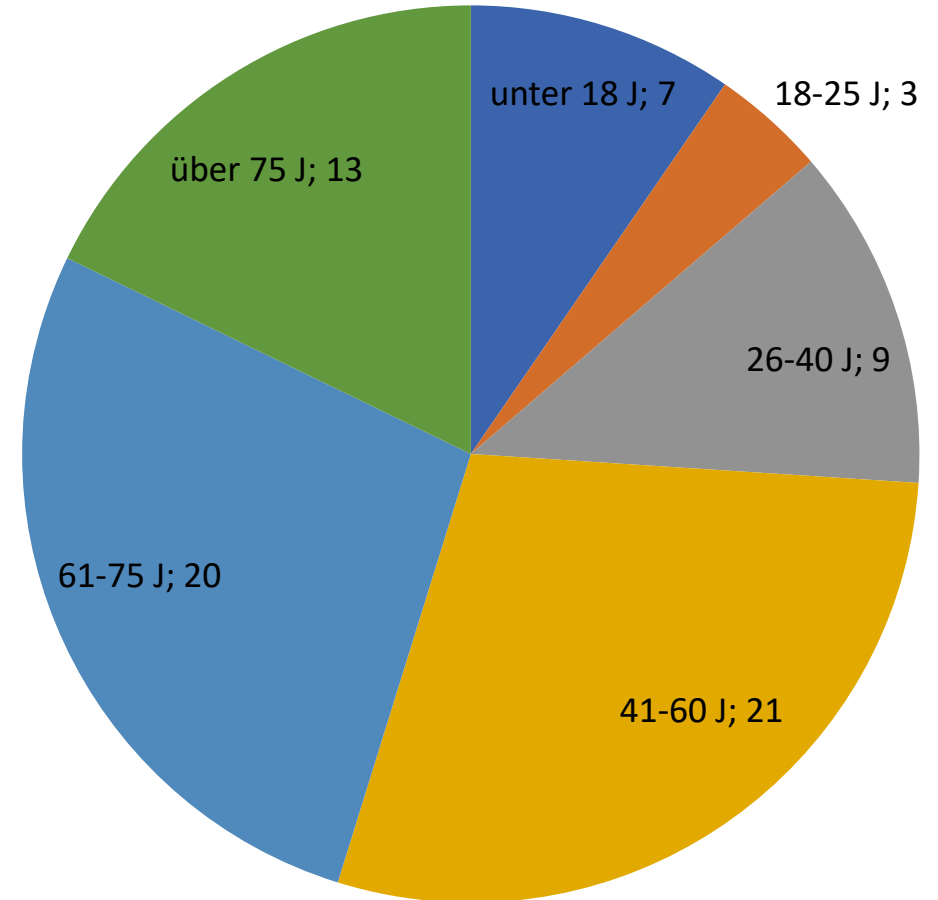

# Gottesdienstumfrage 2021

Ev.-Luth. Kirchengemeinde Lahde

Laufzeit:	06.06.2021 – 03.10.2021
Teilnehmer:	Gottesdienstbesucher und weitere Gemeindeglieder, insgesamt 75 Einsendungen
Format:	Karten im Gottesdienst und Online

# Gottesdienstumfrage 2021

Ev.-Luth. Kirchengemeinde Lahde

Alter	Nennungen
unter 18 J	7
18-25 J	3
26-40 J	9
41-60 J	21
61-75 J	20
über 75 J	13